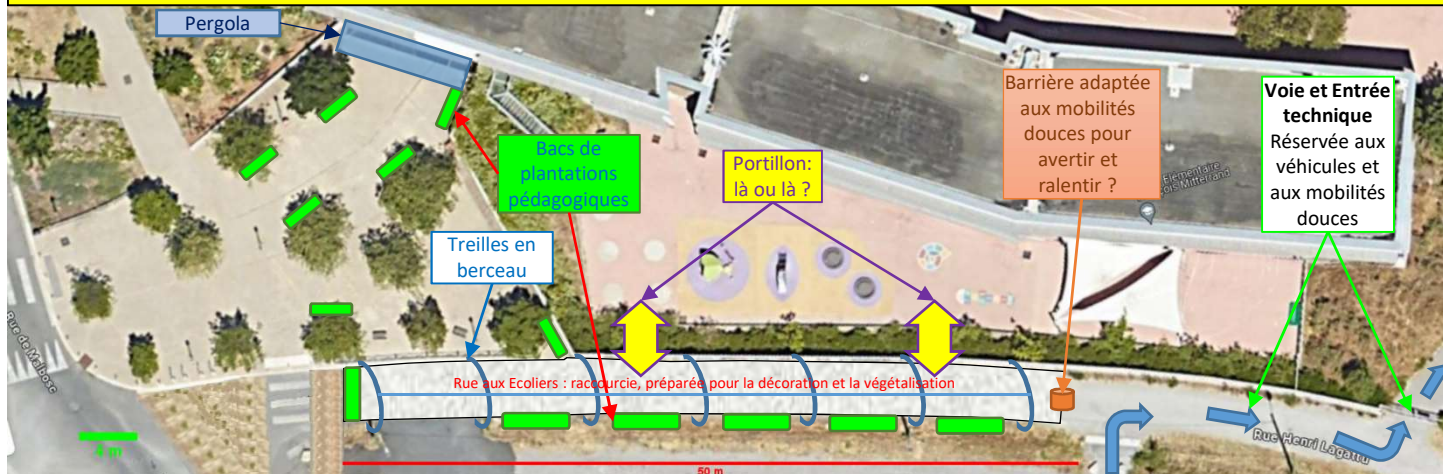

Proposition de Décoration et de Végétalisation de la Rue aux Ecoliers et du Parvis de l'école primaire François Mitterrand

Etat initial

Axe 1, travaux de la Mairie : portillon, préparation de chaussée et proposition d'implantation de mobilier urbain

Exemple de pergola pour le portail principal

Exemple de barrière pour signifier la fin de la Rue aux Ecoliers

Exemple de treilles en berceau pour ombrager la Rue aux Ecoliers

Axe 2, projet pédagogique : décoration du sol de la Rue aux Ecoliers et du Parvis en collaboration avec la Parcelle473

"Piazze Aperte", Milan (IT);
Source : rue-avenir.ch

Décoration de la Rue aux Ecoliers de l'école Galilée (rue Jaufre Rudel);
Source : encommun.montpellier.fr

Axe 3, projet pédagogique : Végétalisation de l'espace en collaboration avec VerPoPa et les Semeurs de Jardins